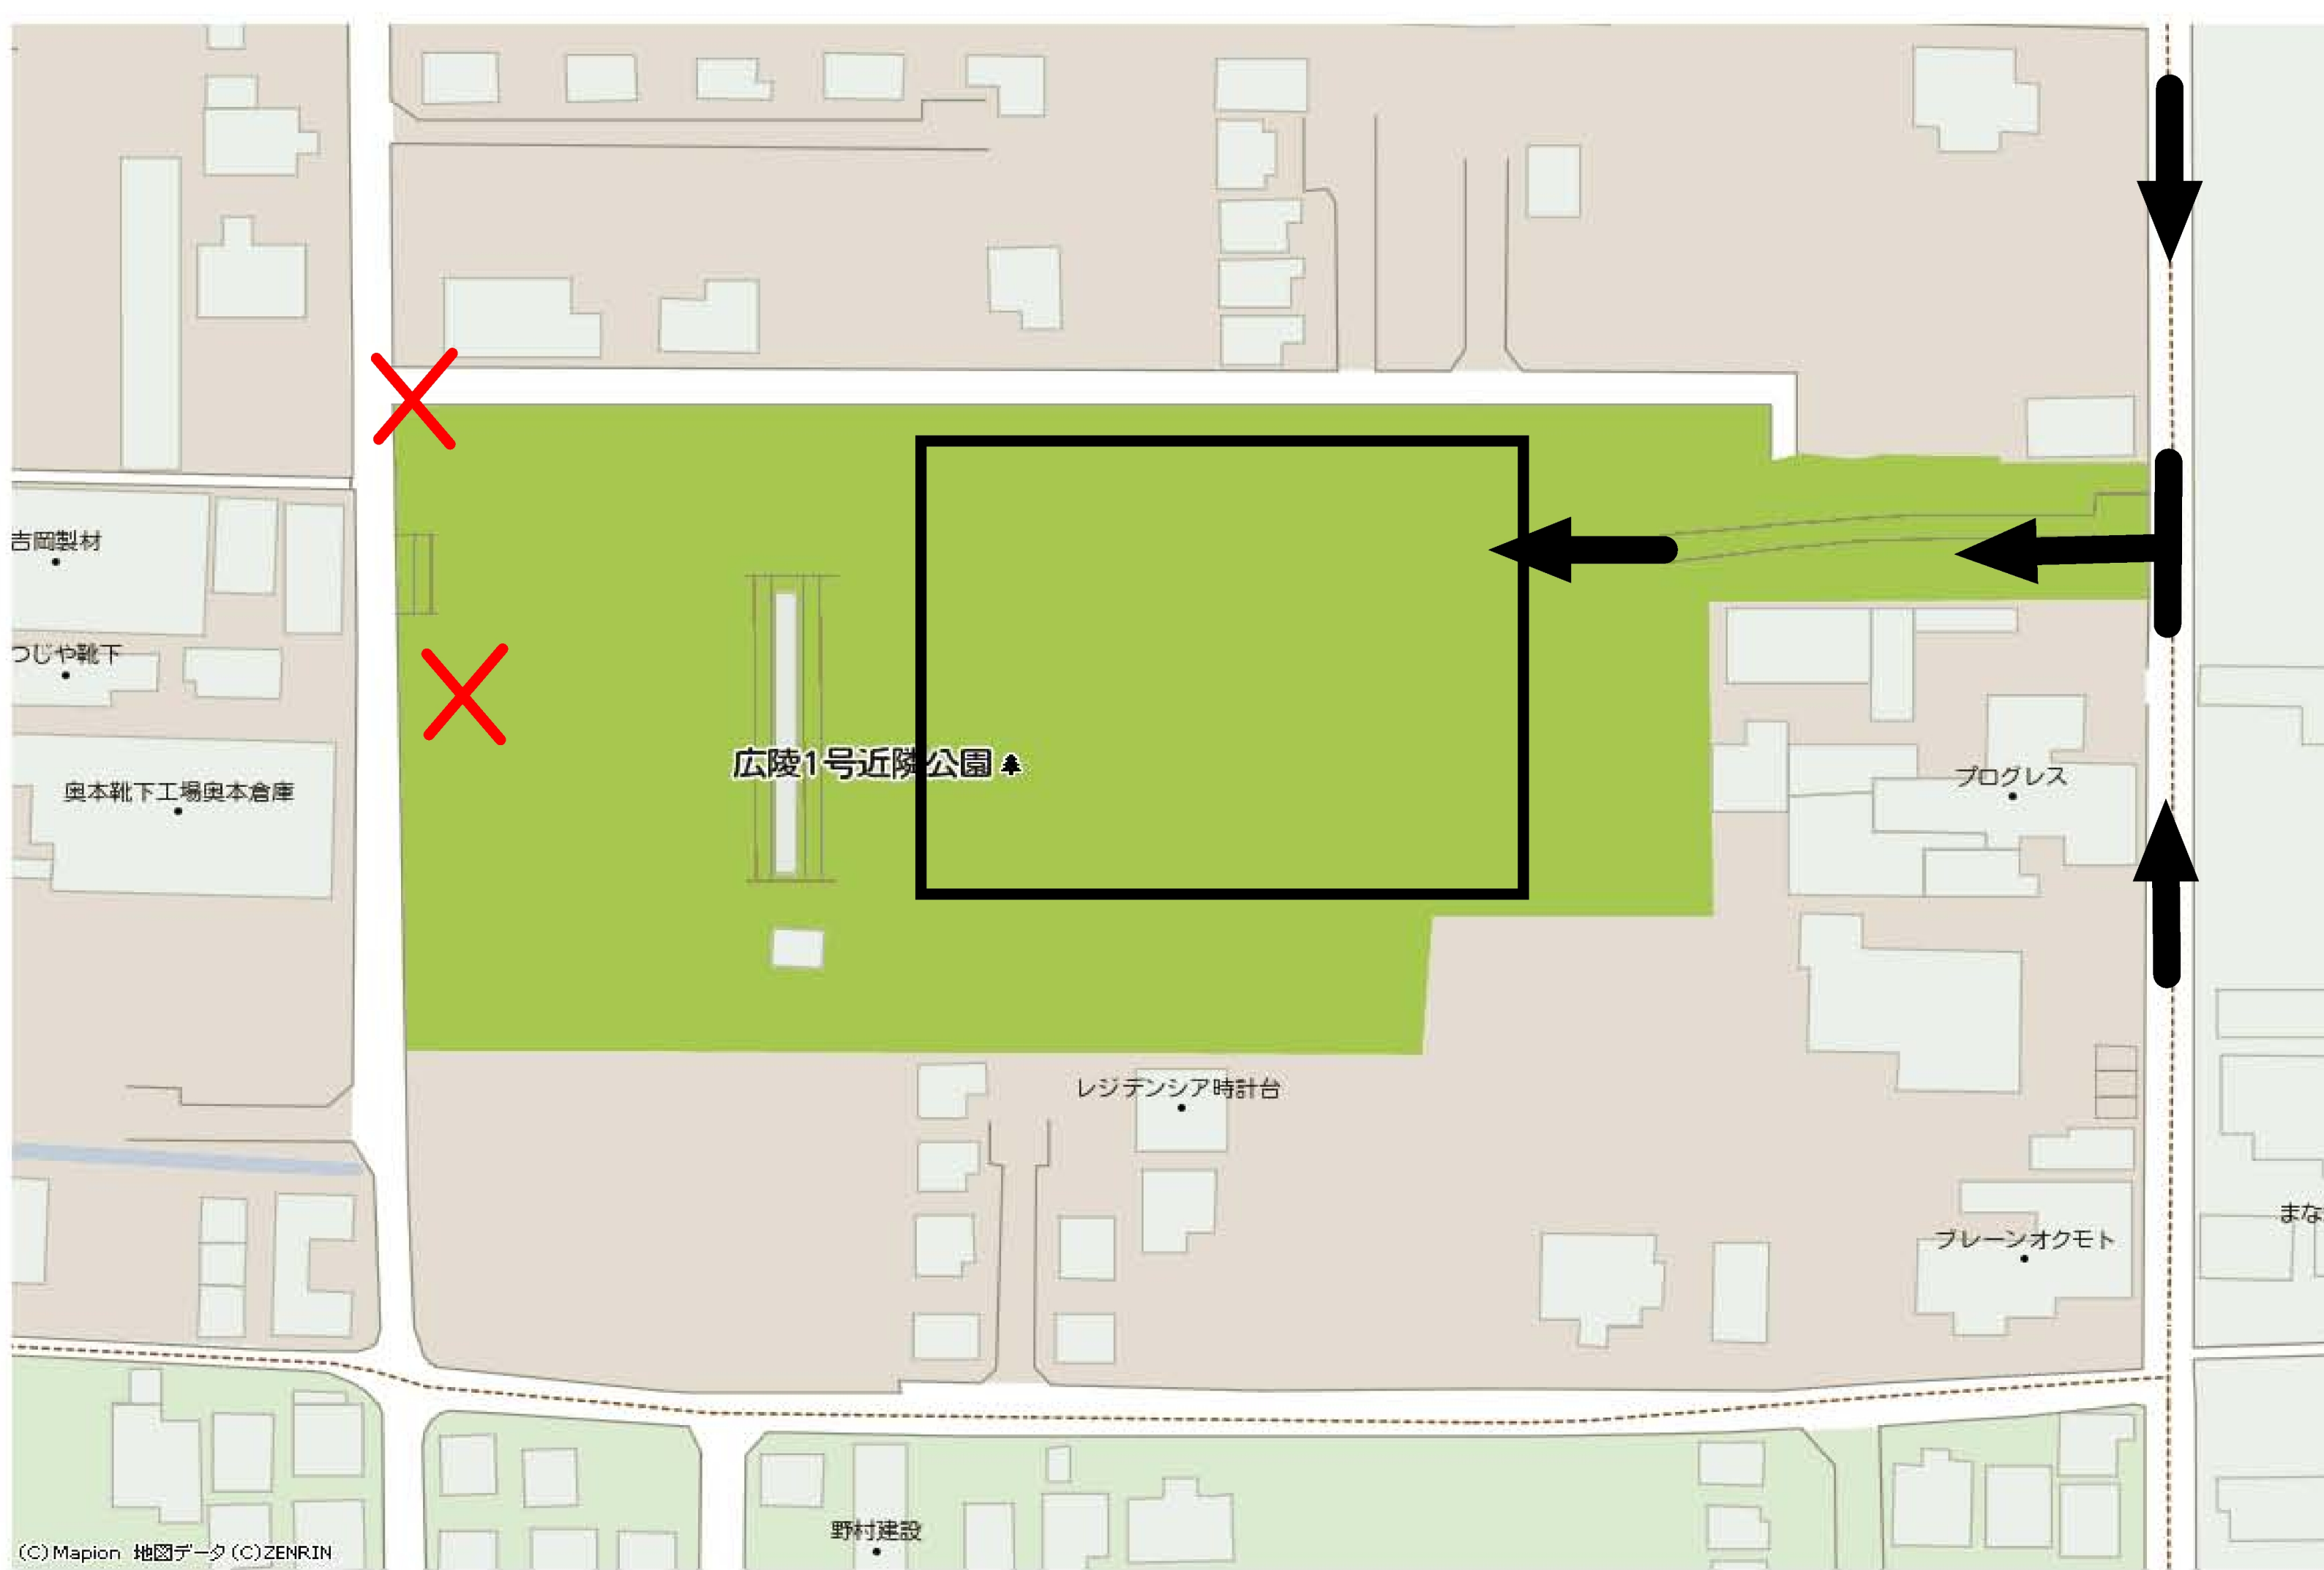

大垣内バス停

立山祭り臨時駐車場
広陵第一号近隣公園(ピエロ時計台公園)

立山祭りメイン通り

広陵1号近隣公園

レジデンス時計台

プログレス

プレーンオクモト

野村建設